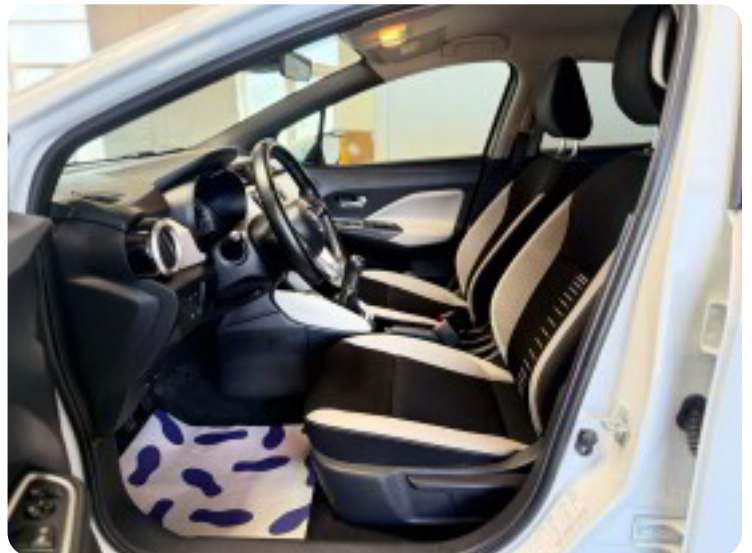

Billeder (22)

Se flere billeder på: lmebiler.dk/biler/nissan-micra-dci-90-tekna-p6mntwfv0ki