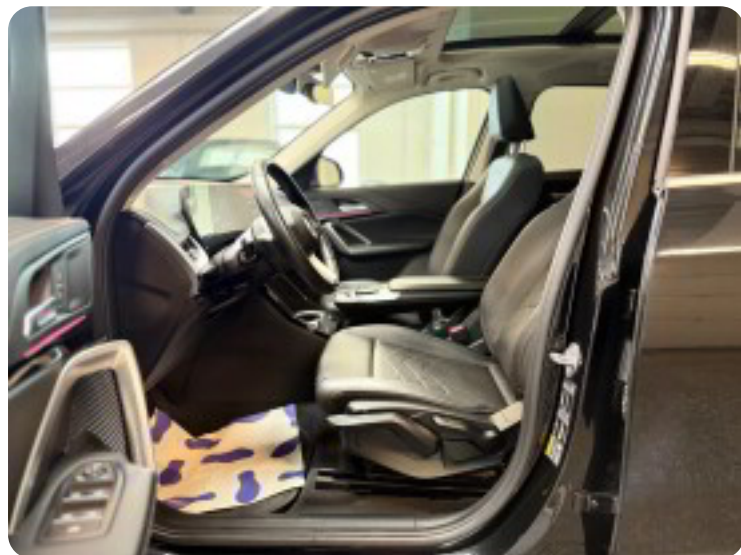

Billeder (20)

Se flere billeder på: lmebiler.dk/biler/bmw-ix1-edrive20-x-line-gipexovutc