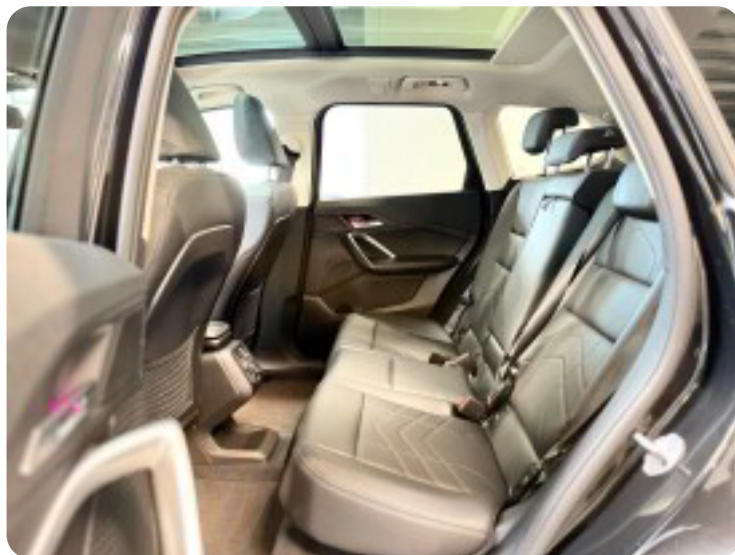

Billeder (20)

Se flere billeder på: lmebiler.dk/biler/bmw-ix1-edrive20-x-line-gipexovutc