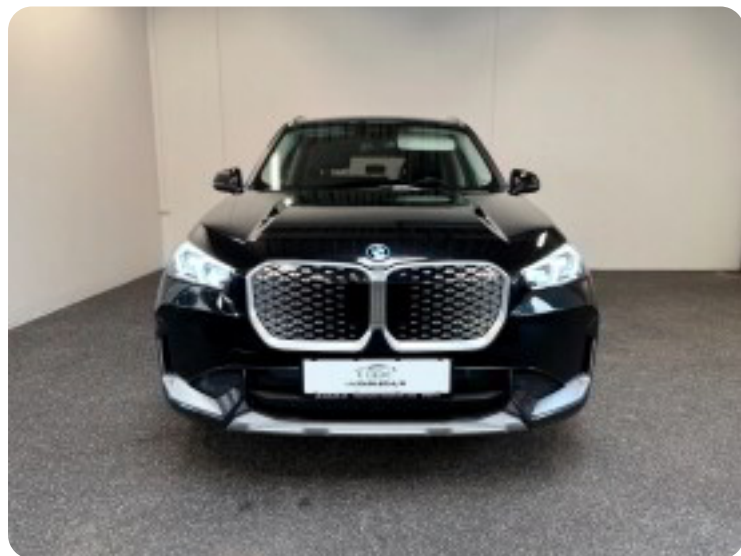

Billeder (20)

Se flere billeder på: lmebiler.dk/biler/bmw-ix1-edrive20-x-line-gipexovutc