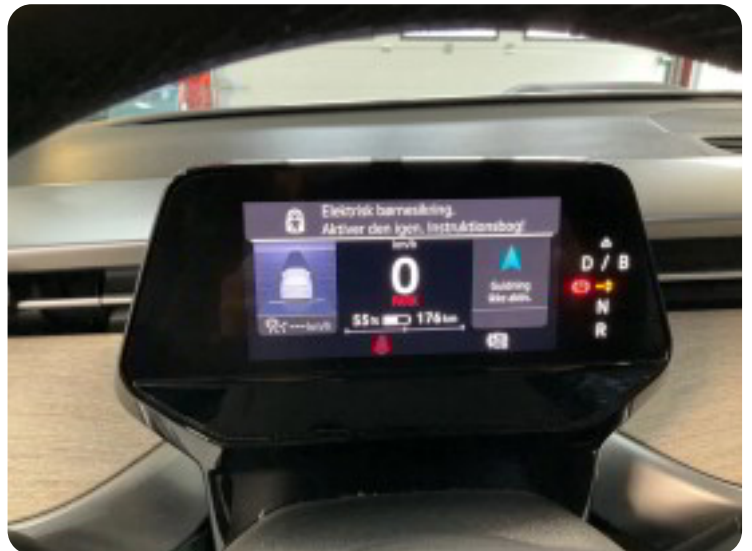

Billeder (15)

Se flere billeder på: lmebiler.dk/biler/vw-idbuzz-style-75-years-edition-swb-bdogehlwnum