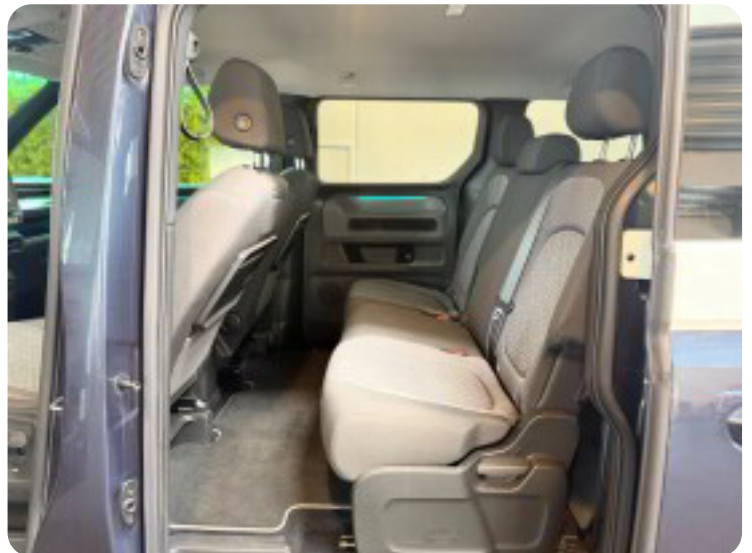

Billeder (22)

Se flere billeder på: lmebiler.dk/biler/vw-idbuzz-life-75-years-edition-swb-8hbfofejhx3