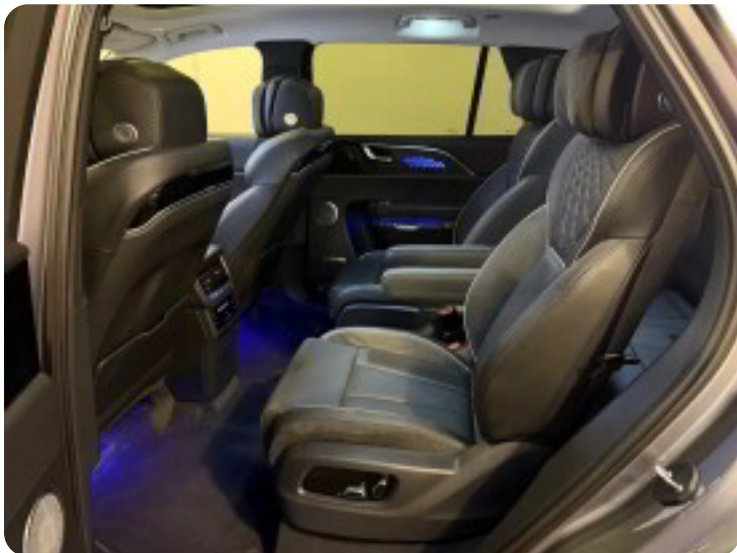

Billeder (15)

Se flere billeder på: lmebiler.dk/biler/hongqi-e-hs9-exclusive-lsxnnarpap