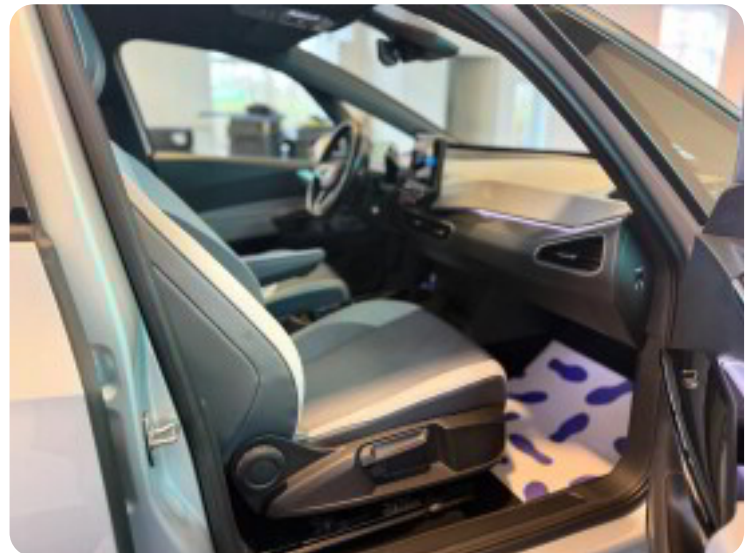

Billeder (24)

Se flere billeder på: lmebiler.dk/biler/vw-id3-pro-s-pgu2rba4qip