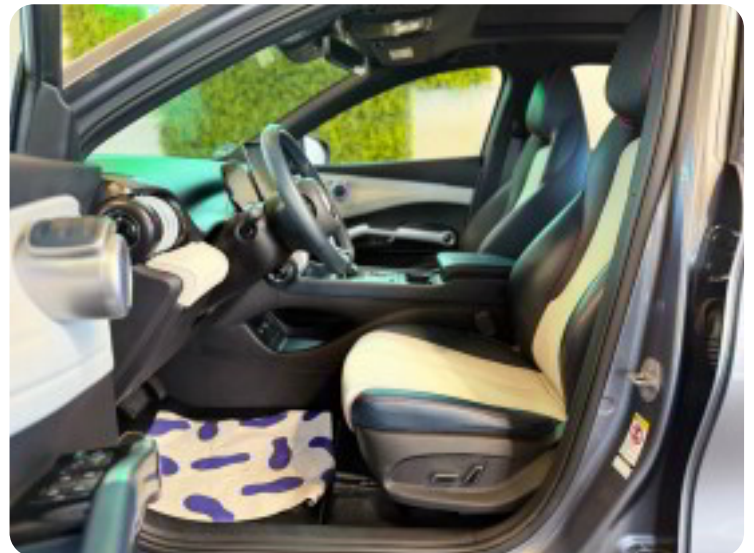

Billeder (19)

Se flere billeder på: lmebiler.dk/biler/byd-atto-3-design-aaqz5jcxucd