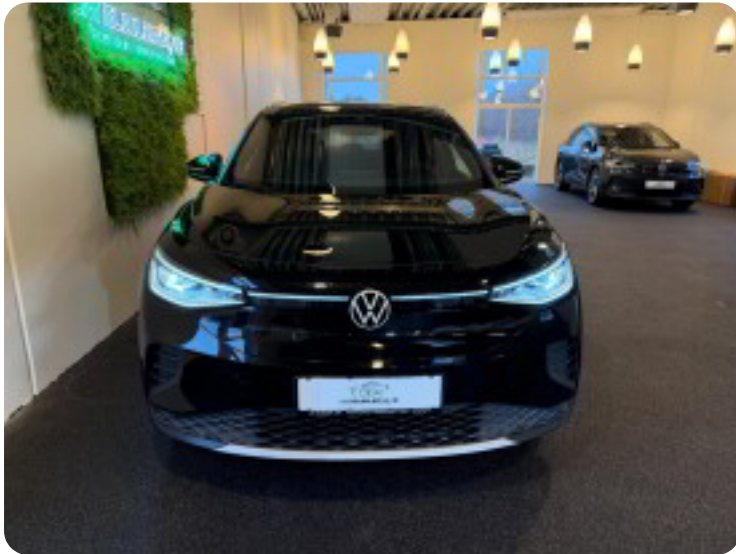

Importbil - udstyr kan variere fra dansk model.
Vi tager forbehold for tryk- og tastefejl.

Billeder (17)

Se flere billeder på: lmebiler.dk/biler/vw-id4-pro-performance-0t1zpazq3em

Udstyrsliste (72)

4

4x el-ruder