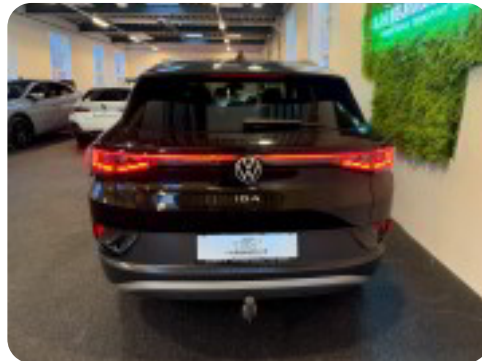

Importbil - udstyr kan variere fra dansk model.
Vi tager forbehold for tryk- og tastefejl.

Billeder (17)

Se flere billeder på: lmebiler.dk/biler/vw-id4-pro-performance-0t1zpazq3em

Udstyrsliste (72)

4

4x el-ruder