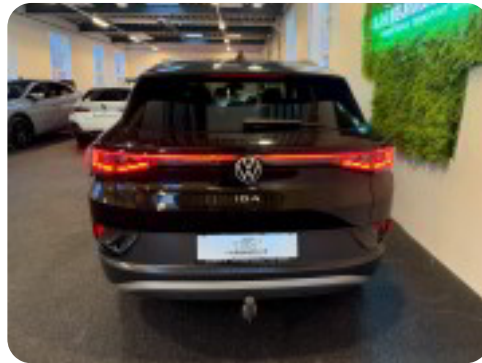

Importbil - udstyr kan variere fra dansk model.
Vi tager forbehold for tryk- og tastefejl.

Billeder (17)

Se flere billeder på: lmebiler.dk/biler/vw-id4-pro-performance-0t1zpazq3em

Udstyrsliste (72)

4

4x el-ruder