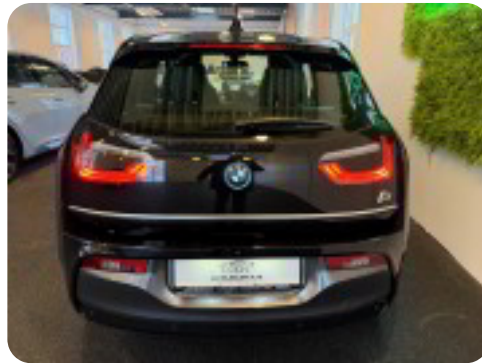

Billeder (11)

Se flere billeder på: lmebiler.dk/biler/bmw-i3-charged-wqgmisg0yll