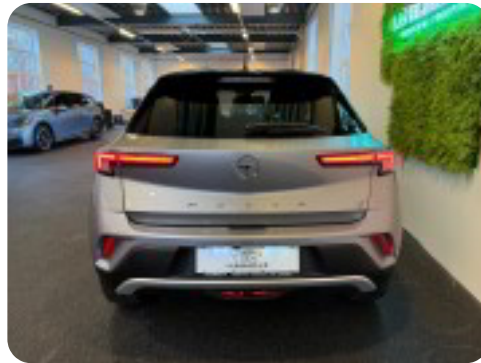

Billeder (16)

Se flere billeder på: lmebiler.dk/biler/opel-mokka-e-ultimate-2j4tmecyjnq