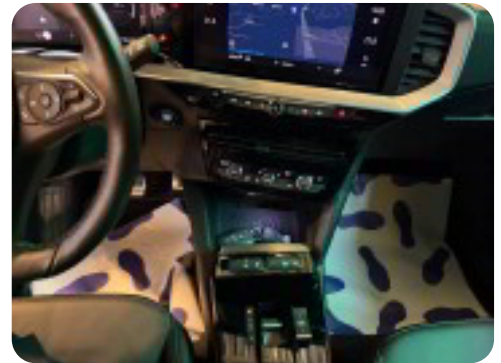

Billeder (16)

Se flere billeder på: lmebiler.dk/biler/opel-mokka-e-ultimate-2j4tmecyjnq