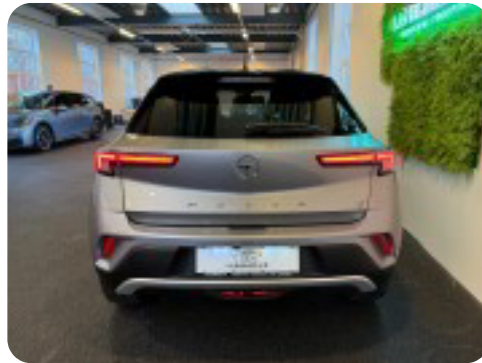

Billeder (16)

Se flere billeder på: Imelbiler.dk/biler/opel-mokka-e-ultimate-2j4tmecyjnq