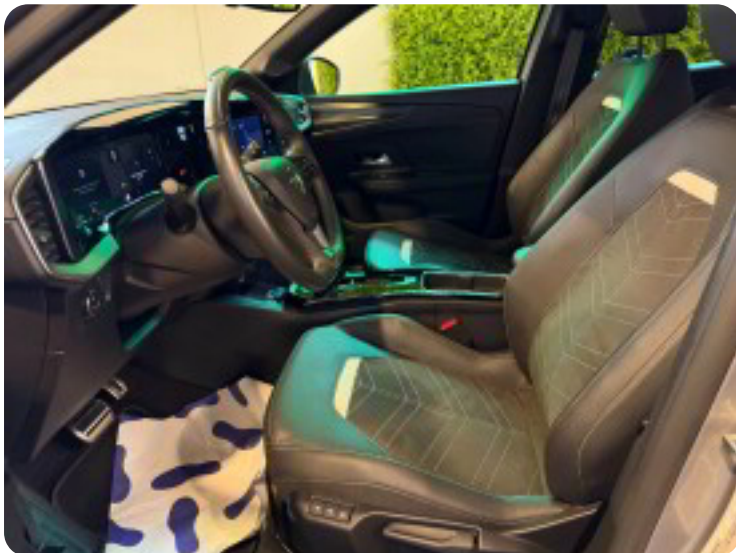

Billeder (16)

Se flere billeder på: Imelbiler.dk/biler/opel-mokka-e-ultimate-2j4tmecyjnq