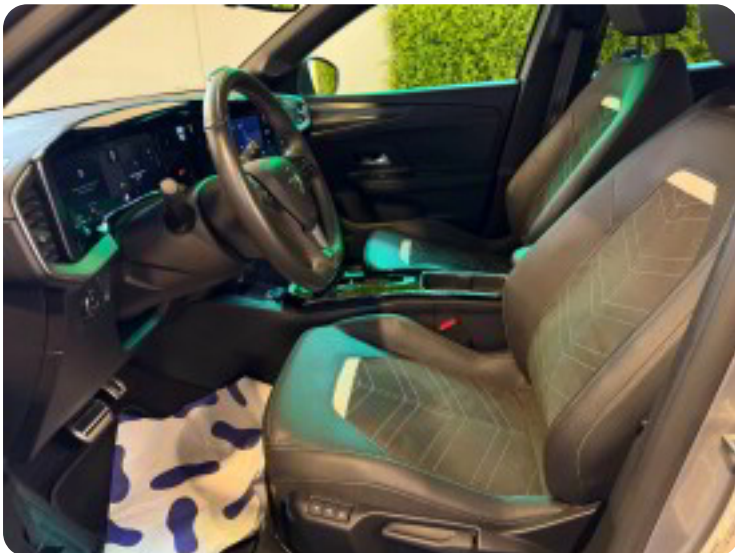

Billeder (16)

Se flere billeder på: lmebiler.dk/biler/opel-mokka-e-ultimate-2j4tmecyjnq