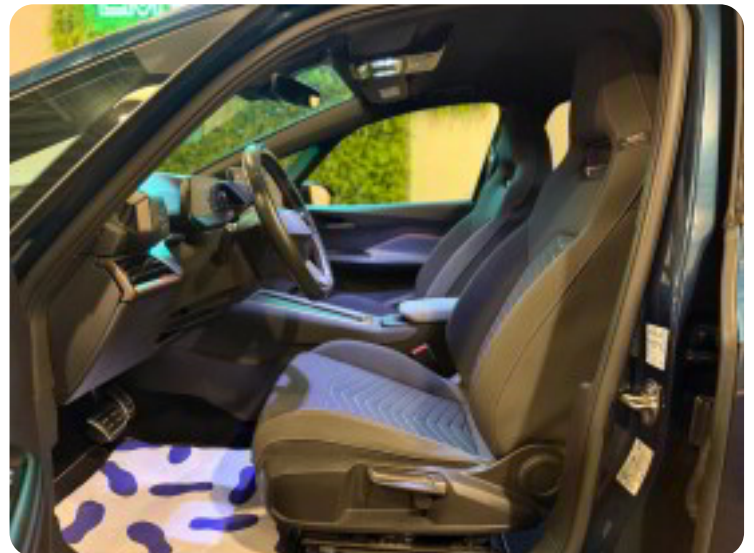

Billeder (24)

Se flere billeder på: lmebiler.dk/biler/cupra-born--qjhyzs2h19