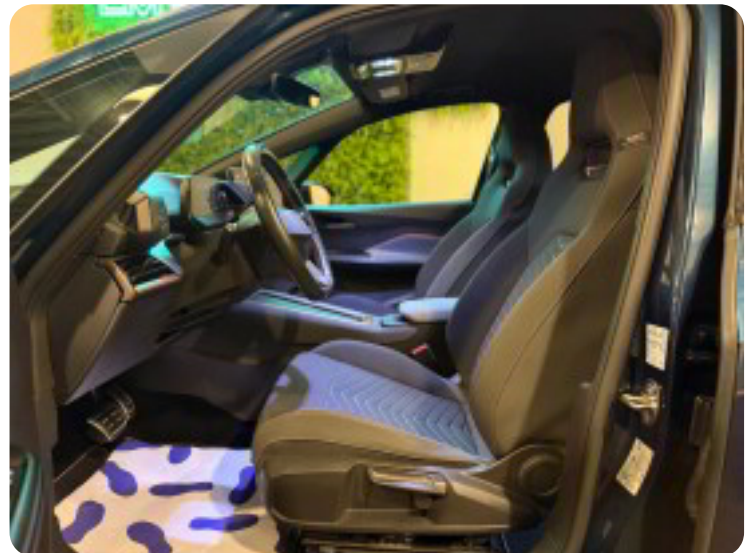

Billeder (24)

Se flere billeder på: lmebiler.dk/biler/cupra-born--qnjhyzs2h19