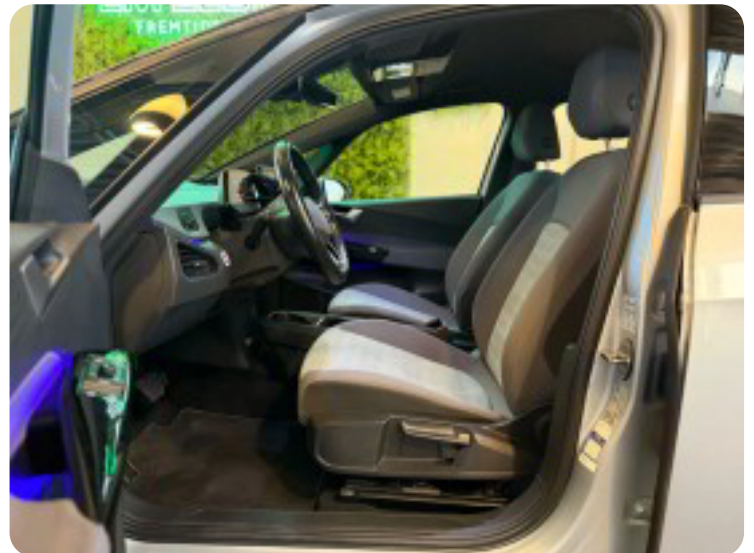

Billeder (23)

Se flere billeder på: lmebiler.dk/biler/vw-id3-pro-performance-life-3wm8c8sjqk9