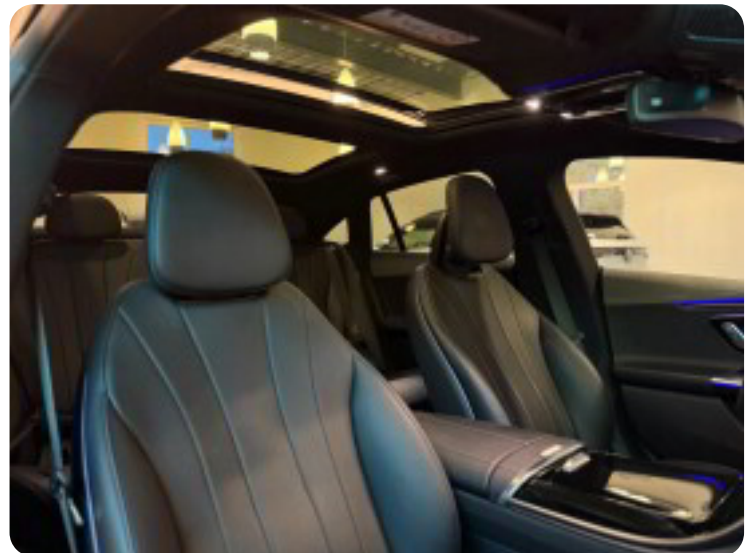

Billeder (24)

Se flere billeder på: lmebiler.dk/biler/mercedes-eqe350-electric-art-8dksqyh19k