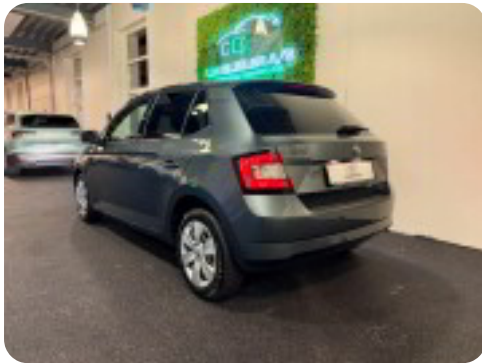

Billeder (18)

Se flere billeder på: Imelbiler.dk/biler/skoda-fabia-tsi-90-style-combi-cyjgzxwvgs5