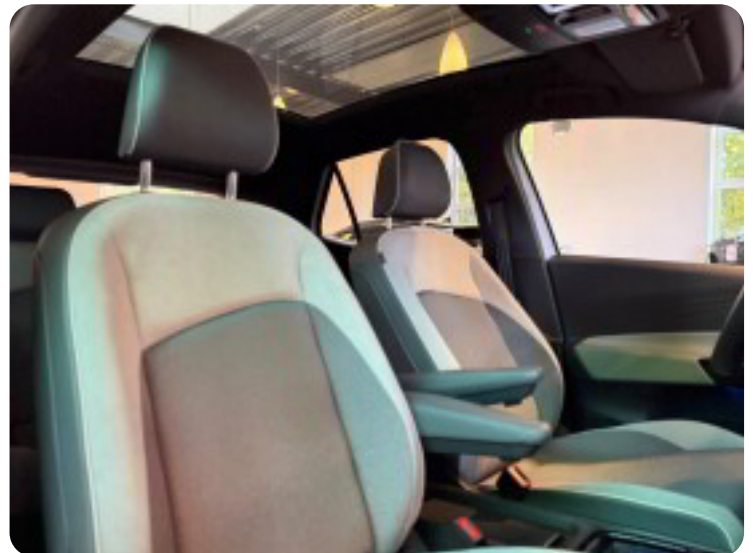

Billeder (24)

Se flere billeder på: lmebiler.dk/biler/vw-id3-pro-performance-rgxbqnr3u3s