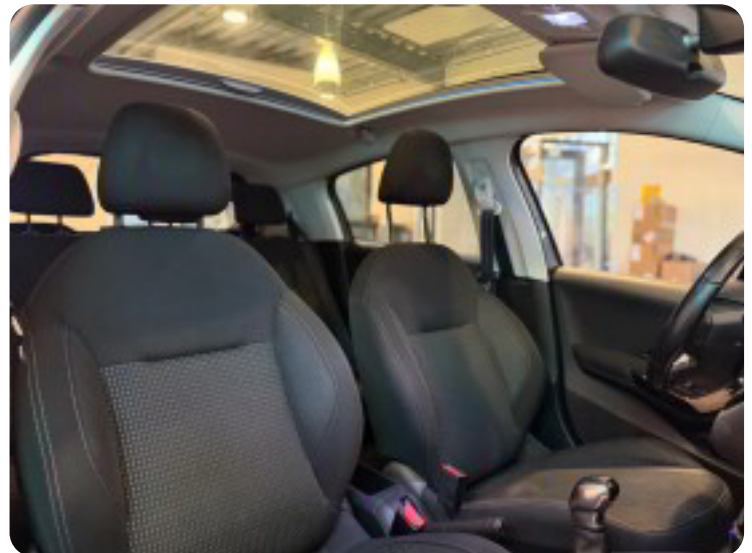

Billeder (16)

Se flere billeder på: lmebiler.dk/biler/peugeot-208-bluehdi-100-allure-sky-xm9jokevw6f