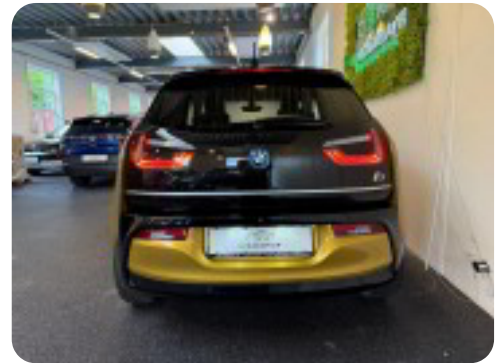

Billeder (22)

Se flere billeder på: lmebiler.dk/biler/bmw-i3-edition-windmill-uo5yfrh8kh4