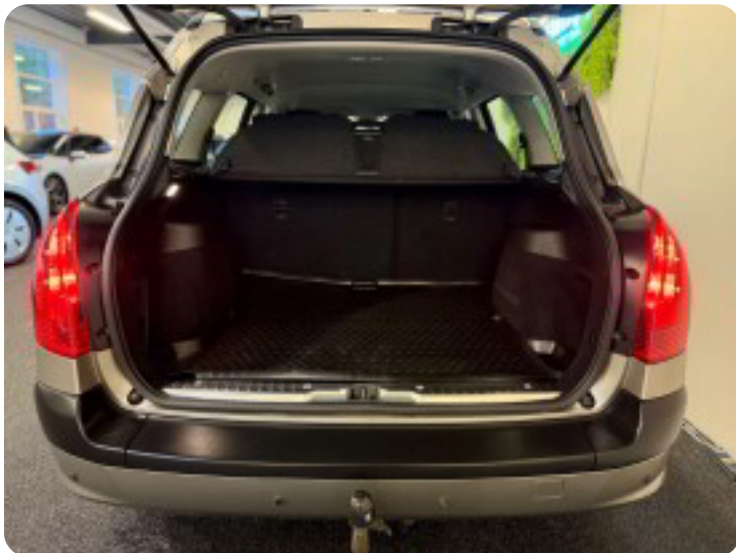

Billeder (20)

Se flere billeder på: lmebiler.dk/biler/peugeot-308-vti-120-access-tlmdek59nrw