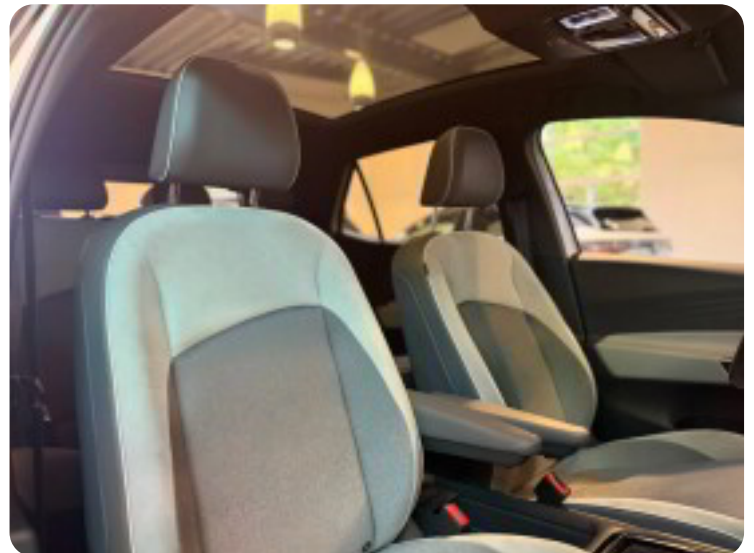

Billeder (24)

Se flere billeder på: lmebiler.dk/biler/vw-id3-pro-performance-tech-p1iy3w7xkg2