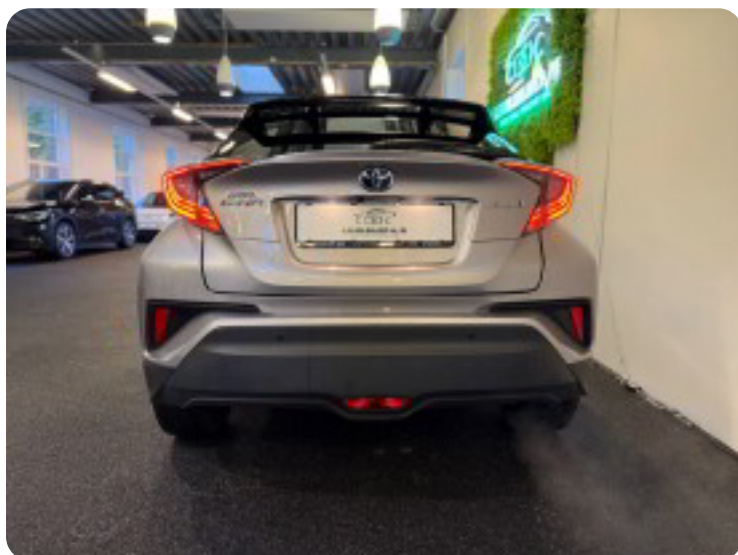

Billeder (24)

LAVPRISTILBUD/AFHENTNINGSTILBUD

Da bilens årgang og/eller kilometerstand ikke passer ind i vores primære sortiment, udbydes bilen til en afhentingspris.

Bilen beskrives altid ærligt, og eventuelle kendte fejl eller mangler oplyses. Vi ønsker at være helt transparente, men det er vigtigt at understrege, at vi ikke både kan tilbyde lave priser og samtidig give reklamerationsret på lavpris-biler.

Derfor sælges bilen udelukkende til erhverv, via slutseddel med et CVR-nummer. Det betyder ikke at bilen ikke kan registreres privat, men at slutsedlen skal udstedes til et CVR-nummer. Husk derfor at medbringe dit CVR-nummer.

Hvad kan du gøre som køber?

- •Du er meget velkommen til at medbringe din egen fagmand til gennemgang af bilen
- •Du kan også få foretaget en brugsbiltest, inden handlen gennemføres.

Se flere billeder på: Imelbiler.dk/biler/toyota-c-hr-hybrid-premium-selected-cvt-uexcebgrakw