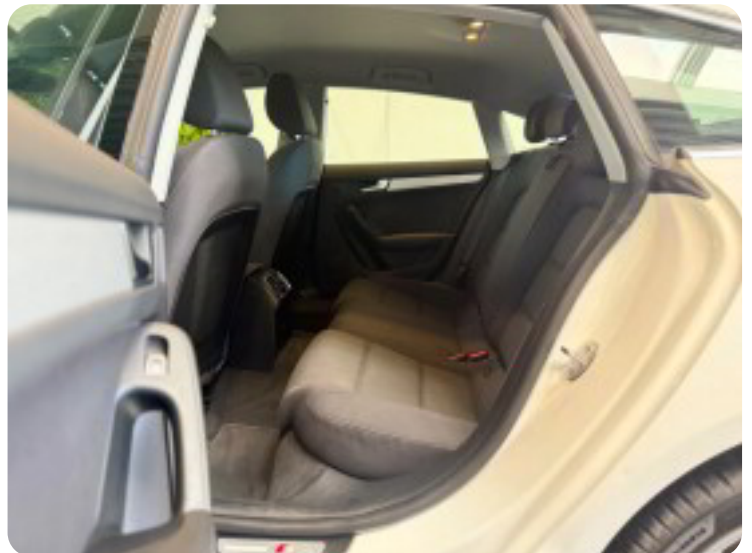

Billeder (23)

Se flere billeder på: Imelbiler.dk/biler/audi-a5-tdi-136-ultra-sportback-ypbjzsm0ibi