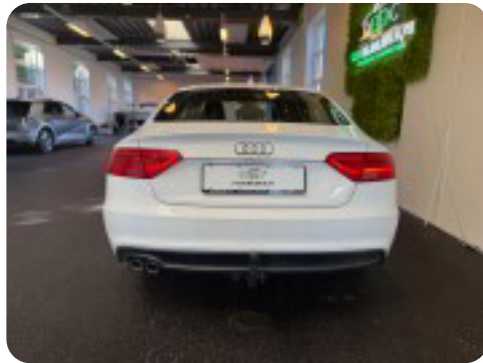

Billeder (23)

Se flere billeder på: Imelbiler.dk/biler/audi-a5-tdi-136-ultra-sportback-ypbjzsm0ibi