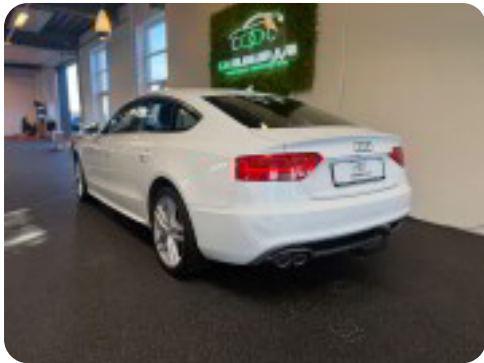

Billeder (23)

Se flere billeder på: lmebiler.dk/biler/audi-a5-tdi-136-ultra-sportback-ypbjzsm0ibi