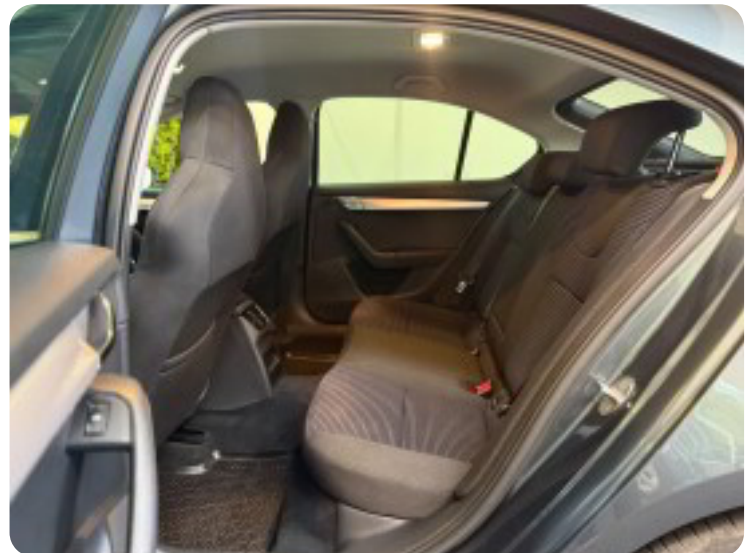

Billeder (18)

Se flere billeder på: lmebiler.dk/biler/skoda-octavia-tsi-150-style-dsg-leug40ia7u8