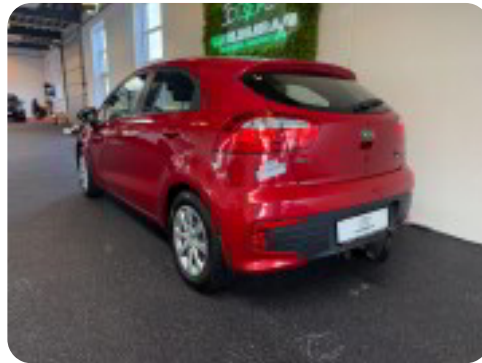

Billeder (19)

Se flere billeder på: Imelbiler.dk/biler/kia-rio-cvvt-limited-edition-ow2k1eupdiu