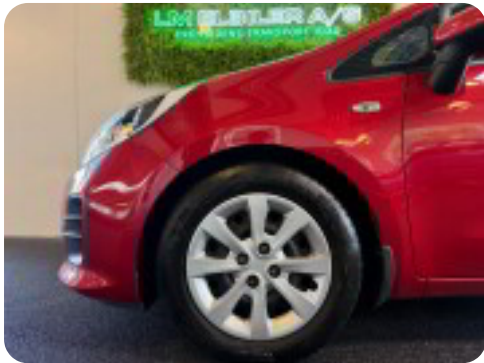

Billeder (19)

Se flere billeder på: Imelbiler.dk/biler/kia-rio-cvvt-limited-edition-ow2k1eupdiu