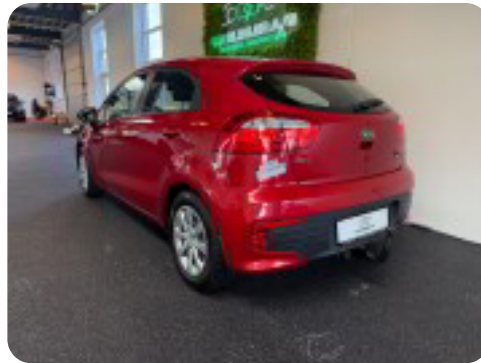

Billeder (19)

Se flere billeder på: Imelbiler.dk/biler/kia-rio-cvvt-limited-edition-ow2k1eupdiu