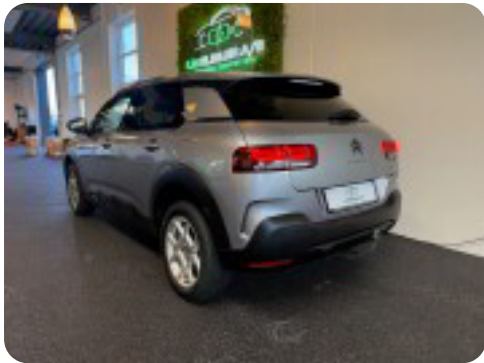

Billeder (21)

Se flere billeder på: lmebiler.dk/biler/citroen-c4-cactus-puretech-110-skyline-fmctr9wlss