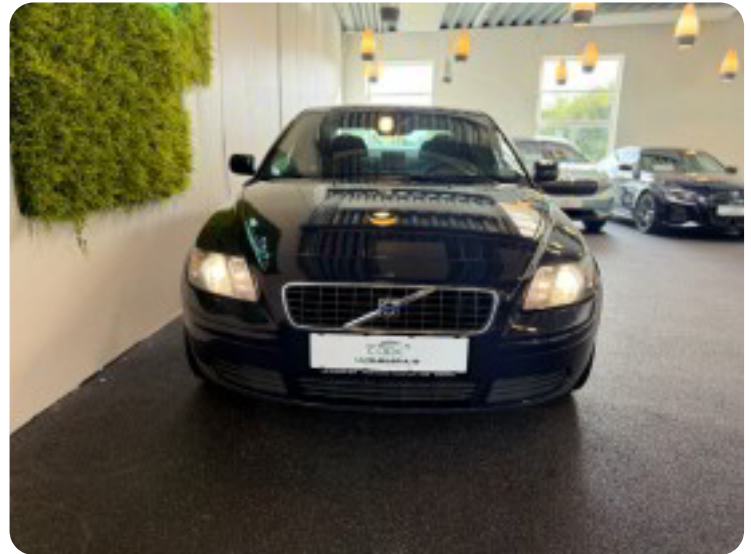

Billeder (17)

LAVPRISTILBUD/AFHENTNINGSTILBUD

Da bilens årgang og/eller kilometerstand ikke passer ind i vores primære sortiment, udbydes bilen til en afhentingspris.

Bilen beskrives altid ærligt, og eventuelle kendte fejl eller mangler oplyses. Vi ønsker at være helt transparente, men det er vigtigt at understrege, at vi ikke både kan tilbyde lave priser og samtidig give reklamerationsret på lavpris-biler.

Derfor sælges bilen udelukkende til erhverv, via slutseddel med et CVR-nummer. Det betyder ikke at bilen ikke kan registreres privat, men at slutsedlen skal udstedes til et CVR-nummer. Husk derfor at medbringe dit CVR-nummer.

Hvad kan du gøre som køber?

- Du er meget velkommen til at medbringe din egen fagmand til gennemgang af bilen
- Du kan også få foretaget en kragbiltest, inden handlen gennemføres.

Se flere billeder på: lmebiler.dk/biler/volvo-s40-momentum-dl2xsi6qvr