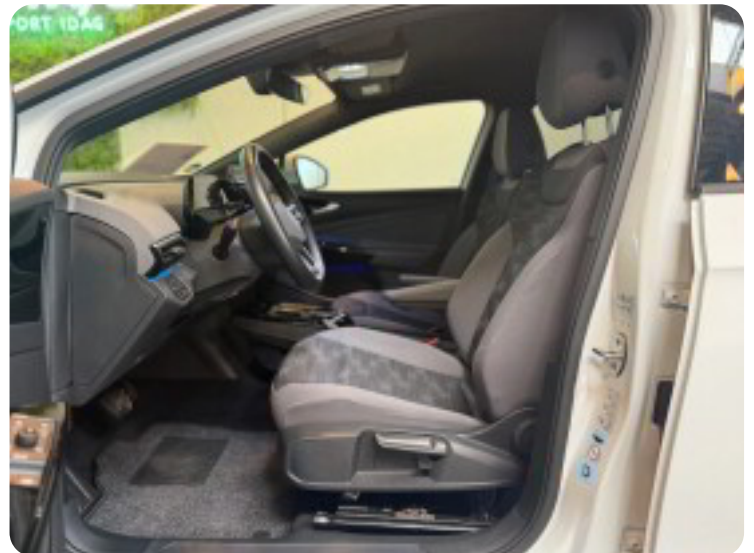

Billeder (23)

Se flere billeder på: lmebiler.dk/biler/vw-id4-pro-performance-i7fazamiju8