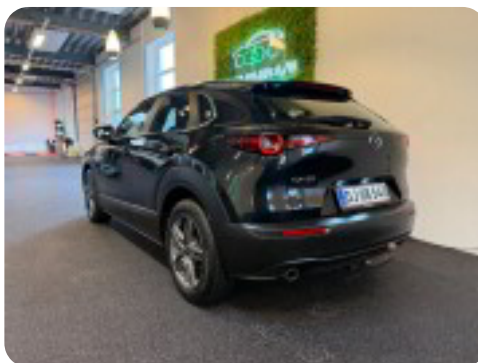

Billeder (24)

LAVPRISTILBUD/AFHENTNINGSTILBUD

Da bilens årgang og/eller kilometerstand ikke passer ind i vores primære sortiment, udbydes bilen til en afhentingspris.

Bilen beskrives altid ærligt, og eventuelle mindre fejl eller mangler oplyses. Vi ønsker at være helt transparente, men det er vigtigt at understrege, at vi ikke både kan tilbyde lave priser og samtidig give reklameret på lavpris-biler.

Derfor sælges bilen udelukkende til erhverv, via statusbil med et CVR-nummer. Det betyder ikke at bilen ikke kan registreres privat, men at statusbil skal udstedes til et CVR-nummer. Husk derfor at medbringe dit CVR-nummer.

Hvad kan du gøre som køber?

- Du er meget velkommen til at medbringe din egen fagmand til gennemgang af bilen
- Du kan også få foretaget en brugsbiltest, inden handlen gennemføres.

Se flere billeder på: Imelbiler.dk/biler/mazda-cx-30-skyactiv-g-122-sky-tech-aut-gqwcqhmbqo