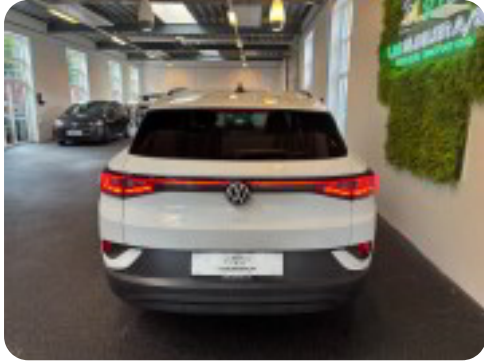

Billeder (21)

Se flere billeder på: Imelbiler.dk/biler/vw-id4-pro-performance-jrxwsodqo69