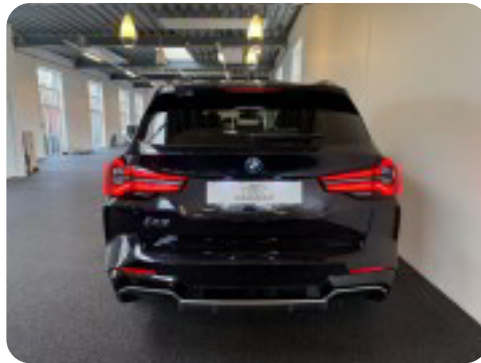

Billeder (24)

Se flere billeder på: lmebiler.dk/biler/bmw-ix3-charged-plus-m-sport-texzuftnhtu