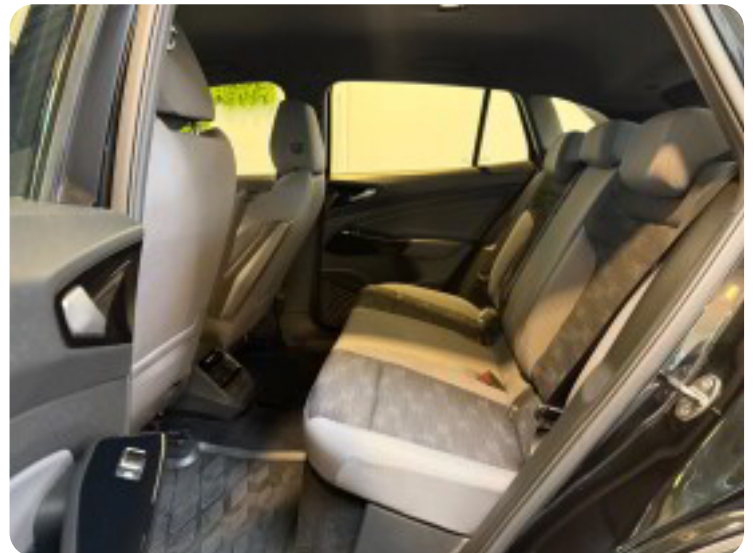

Billeder (24)

Se flere billeder på: lmebiler.dk/biler/vw-id4-pro-performance-0lllyeismfb