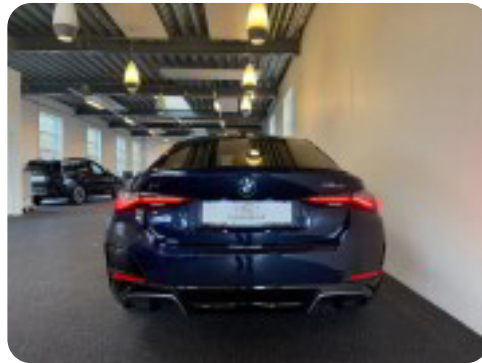

Billeder (24)

Se flere billeder på: lmebiler.dk/biler/bmw-i4-m50-fully-charged-xdrive-8o9xbreufxi