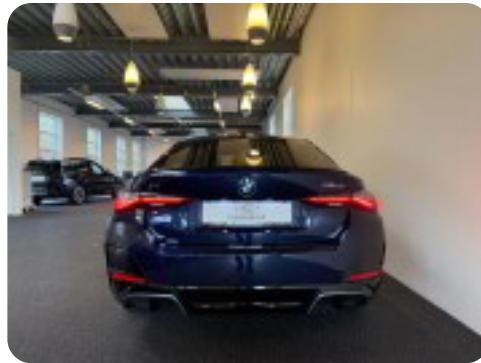

Billeder (24)

Se flere billeder på: lmebiler.dk/biler/bmw-i4-m50-fully-charged-xdrive-8o9xbreufxi