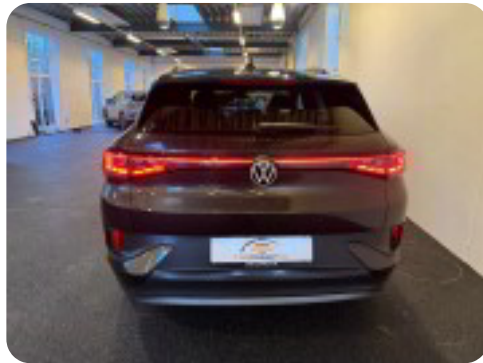

Billeder (17)

Se flere billeder på: lmebiler.dk/biler/vw-id4-gtx-4motion-ty8qb2mpe