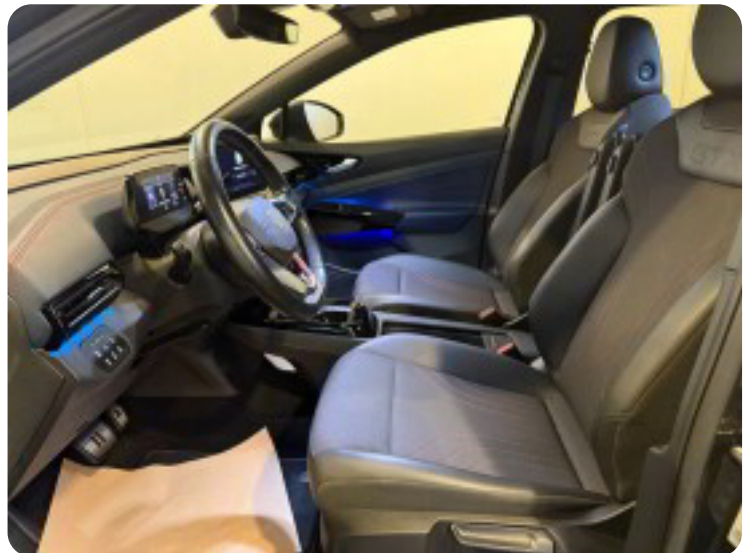

Billeder (17)

Se flere billeder på: lmebiler.dk/biler/vw-id4-gtx-4motion-ty8qb2mpe