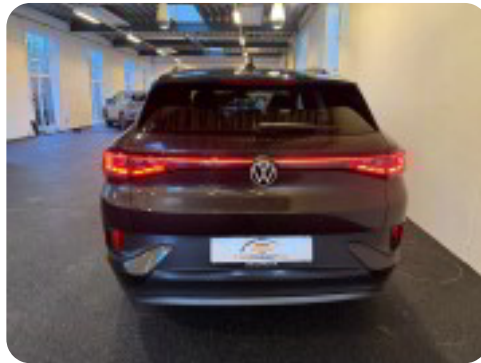

Billeder (17)

Se flere billeder på: lmebiler.dk/biler/vw-id4-gtx-4motion-ty8qb2mpe