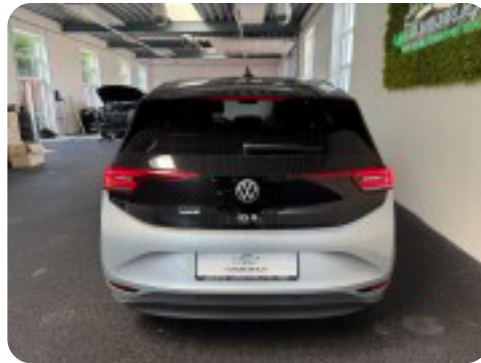

Billeder (23)

Se flere billeder på: Imelbiler.dk/biler/vw-id3-pro-performance-9jsso7rp0rh

Udstyrsliste (72)

1

19" alufælge

4

4x el-ruder

a