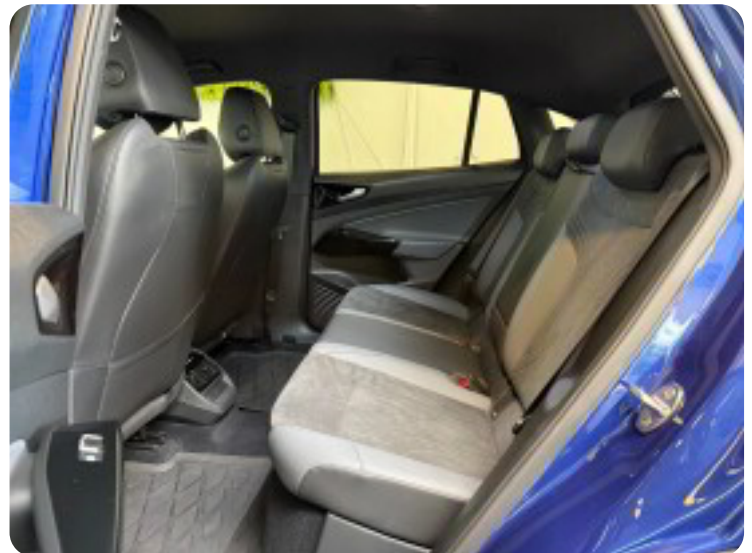

Billeder (22)

Se flere billeder på: lmebiler.dk/biler/vw-id5-pro-6phkja27ont