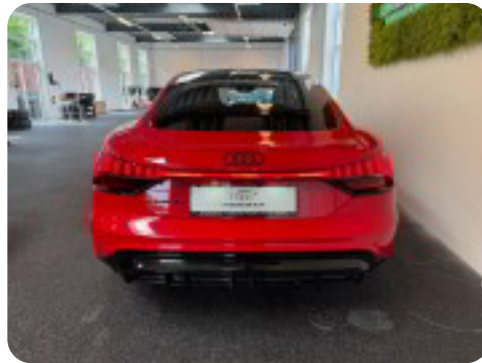

Billeder (24)

Se flere billeder på: lmebiler.dk/biler/audi-e-tron-gt-pro-quattro-d5dcm8kahck